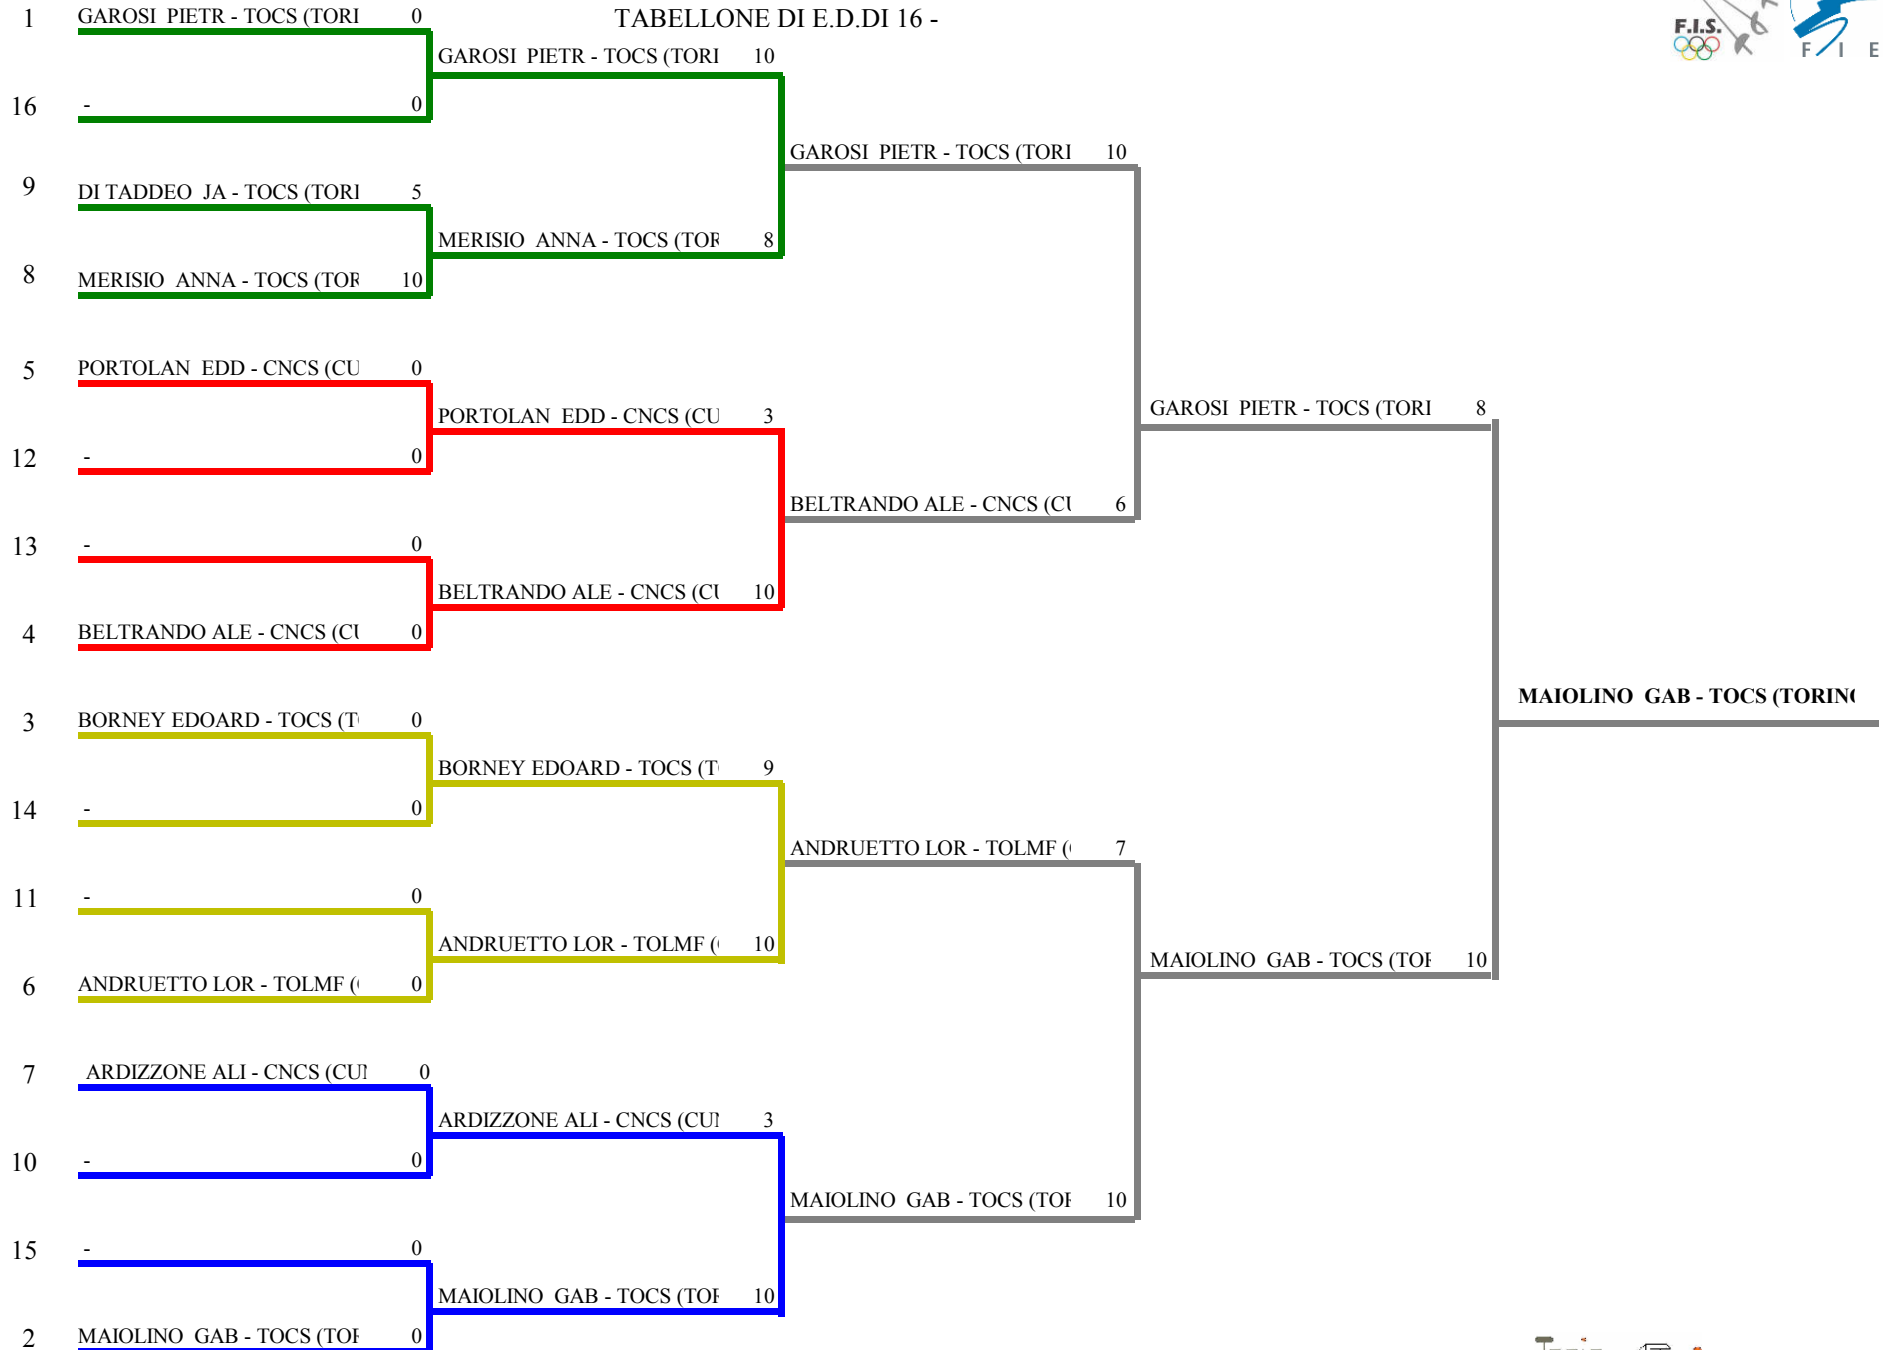

**FEDERAZIONE ITALIANA SCHERMA**  
**FEDERATION INTERNATIONALE D'ESCRIME**

Classifica provvisoria ai gironi

Fioretto maschile  
Esord./Prime\_Lame

Gran Premio Giovanissimi

ASTI - 1a Prova Regionale GPG - Piem

9,00 3,00

Fioretto maschile Esord.

TABELLONE DI E.D.DI 16 -

**FEDERAZIONE ITALIANA SCHERMA**  
**FEDERATION INTERNATIONALE D'ESCRIME**

Classifica definitiva Fioretto maschile  
1 Esord./Prime\_Lame

Gran Premio Giovanissimi